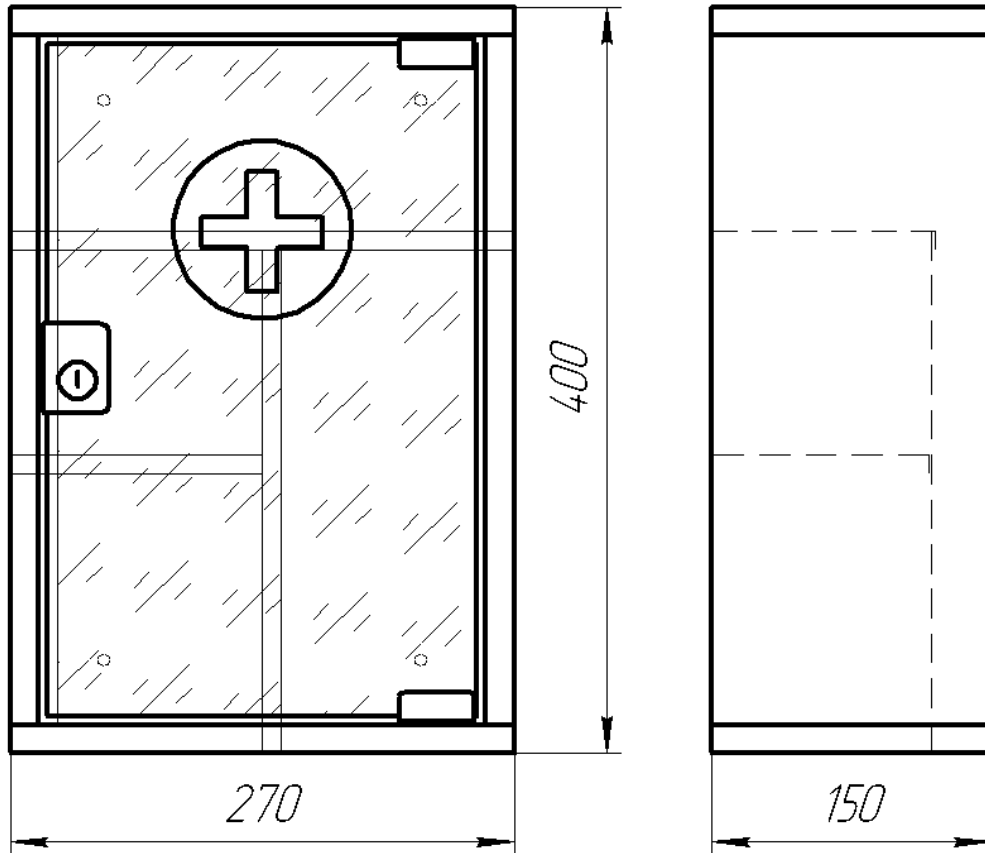

## 2. Техническая характеристика.

2.1. Общий вид и габаритные размеры аптечки.

2.2. Аптечка изготовлена из холоднокатаной, листовой стали.

2.3. Конструкция аптечки обеспечивает запираение дверки механическим замком.

2.4. На задней стенке аптечки имеются отверстия для крепления стене.